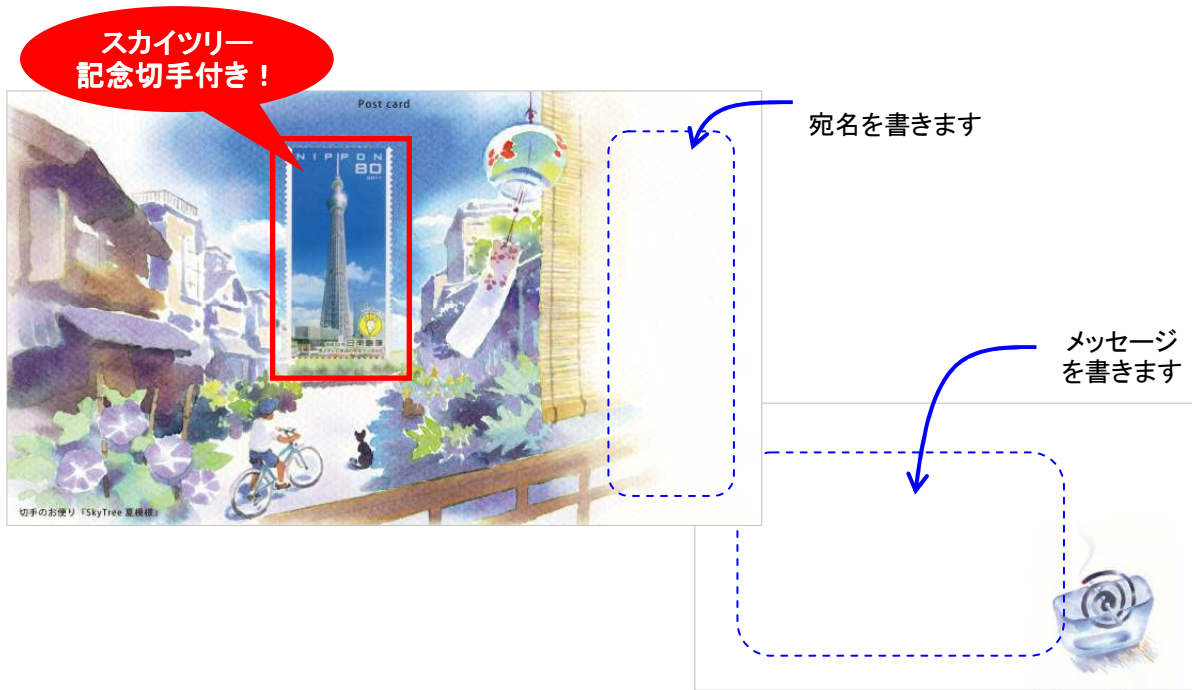

【切手のお便り】商品仕様書

|     |  |
|-----|--|
| 品名  | 切手のお便り【スカイツリーバージョン】                                      |
| 発売日 | 2012年5月28日(月)発売予定  |
| 価格  | 【単品】¥290(=210円(カード代)+80円(切手代))／【5種セット】¥1,420(本体価格1,353円) |
| サイズ | W105×H180mm  |

もらった人も思わずニコリ。届いた瞬間、笑顔になれるポストカード「切手のお便り」新発売！

特徴

- ①切手の絵柄がコーディネートされたポストカードです。
- ②切手付きのポストカードなので、買ってすぐに投函することができます。
- ③話題の「スカイツリー」記念切手を使用したデザインを5種類用意しました。夏のお便りにオススメです。